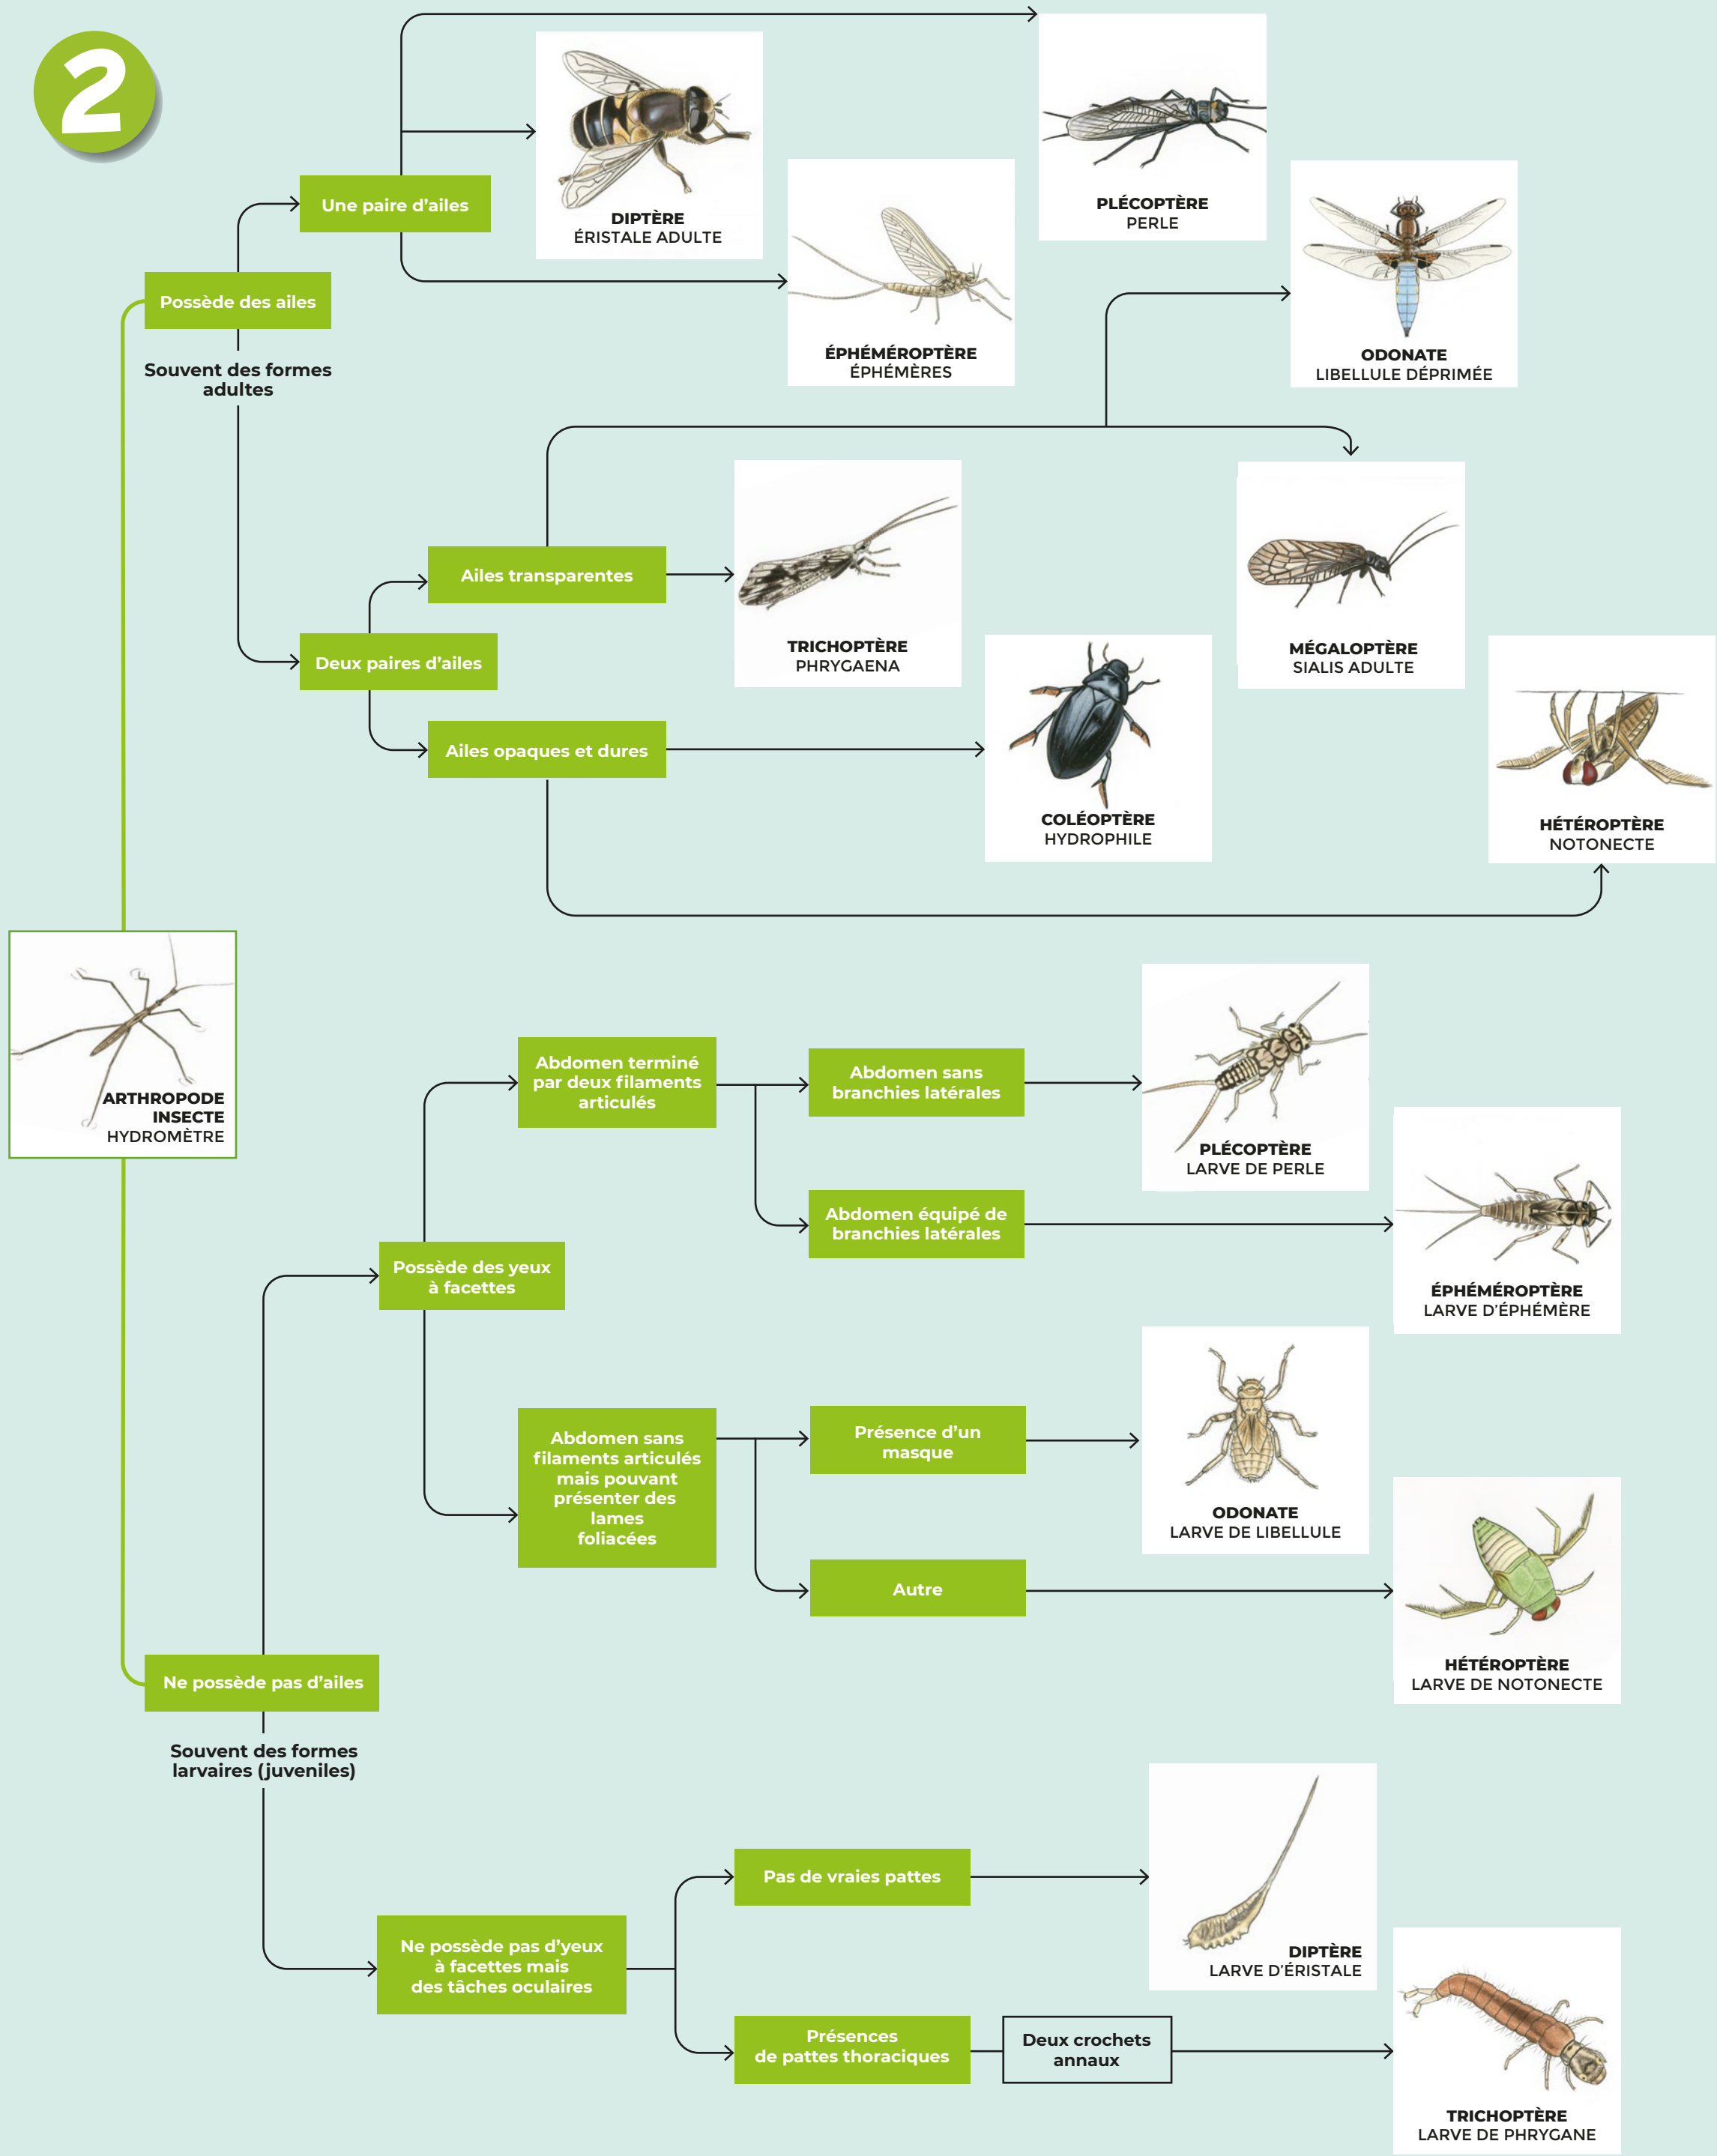

**Tourner le poster pour continuer**

Une larve est un stade de développement juvénile de l'animal

# PLANCHE DE DÉTERMINATION

**CONSIGNE**  
Utilisez les clés de détermination et les attributs qui vous sont proposés afin de déterminer les différentes espèces, et placez la tuile au bon endroit.

2

Une larve est un stade de développement juvénile de l'animal

# PLANCHE DE DÉTERMINATION

**CONSIGNE**  
Utilisez les clés de détermination et les attributs qui vous sont proposés afin de déterminer les différentes espèces, et placez la tuile au bon endroit.